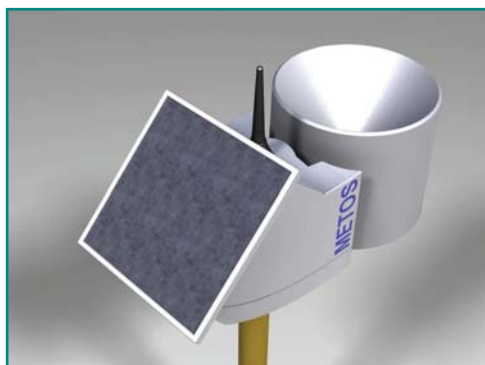

Nedvességmérő

Szélirány mérő

Szélesség mérő

Talajnedvesség mérő

**Automata kompakt miniállomás:
IMT ECO D2**

Megrendelés: 06-20-428-3070

iMETOS ECO D2 készülékünk kompakt formája és széles szenzorválasztéka okán jelent új színfoltot a kínálatban. Flexibilitása és kiváló kommunikációs megoldása teszi alkalmassá arra, hogy ha több telephelyen gazdálkodik, vagy öntöz, akkor kedvező áron jusson mérőeszközhöz, hogy mindenhol pontosan mérhesse a csapadékot, talajnedvességet, hőmérsékletet stb.